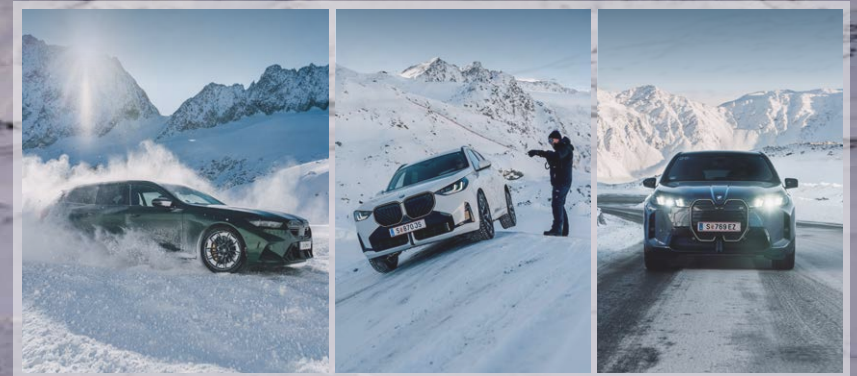

# ZUM GIPFEL DER FAHRFREUDE.

Zwei Tage voller einzigartiger Erlebnisse warten bei diesem außergewöhnlichen fahraktiven Event auf Sie. Auf über 2.500m Seehöhe bietet die Öztaler Gletscherwelt ideale Bedingungen, um die neuesten BMW xDrive Modelle unter Winterbedingungen zu testen.

Abgerundet wird das Erlebnis durch ein Wohlfühl-Ambiente im 5-Sterne-Hotel Das Central – Alpine. Luxury. Life. in Sölden.

# DAS HIGHLIGHT ON TOP.

Mit einer Reichweite bis zu 805 km und 400 kW Ladeleistung setzt der BMW iX3 50 xDrive Maßstäbe im Segment der vollelektrischen SUVs.

Das innovative BMW Panoramic iDrive hebt die intuitive Bedienung und die Fahrerorientierung auf ein neues Niveau. Mit dem BMW Heart of Joy und optimierten Fahrerassistenzsystemen wird ein neues Level des Fahrens erreicht.

Die neue Ära erwartet Sie selbstverständlich auch beim BMW Winter Technic Drive. Dynamisch. Im Gelände. Und immer mit extrem viel Fahrfreude.

#wintertechnicdrive  
bmw.at